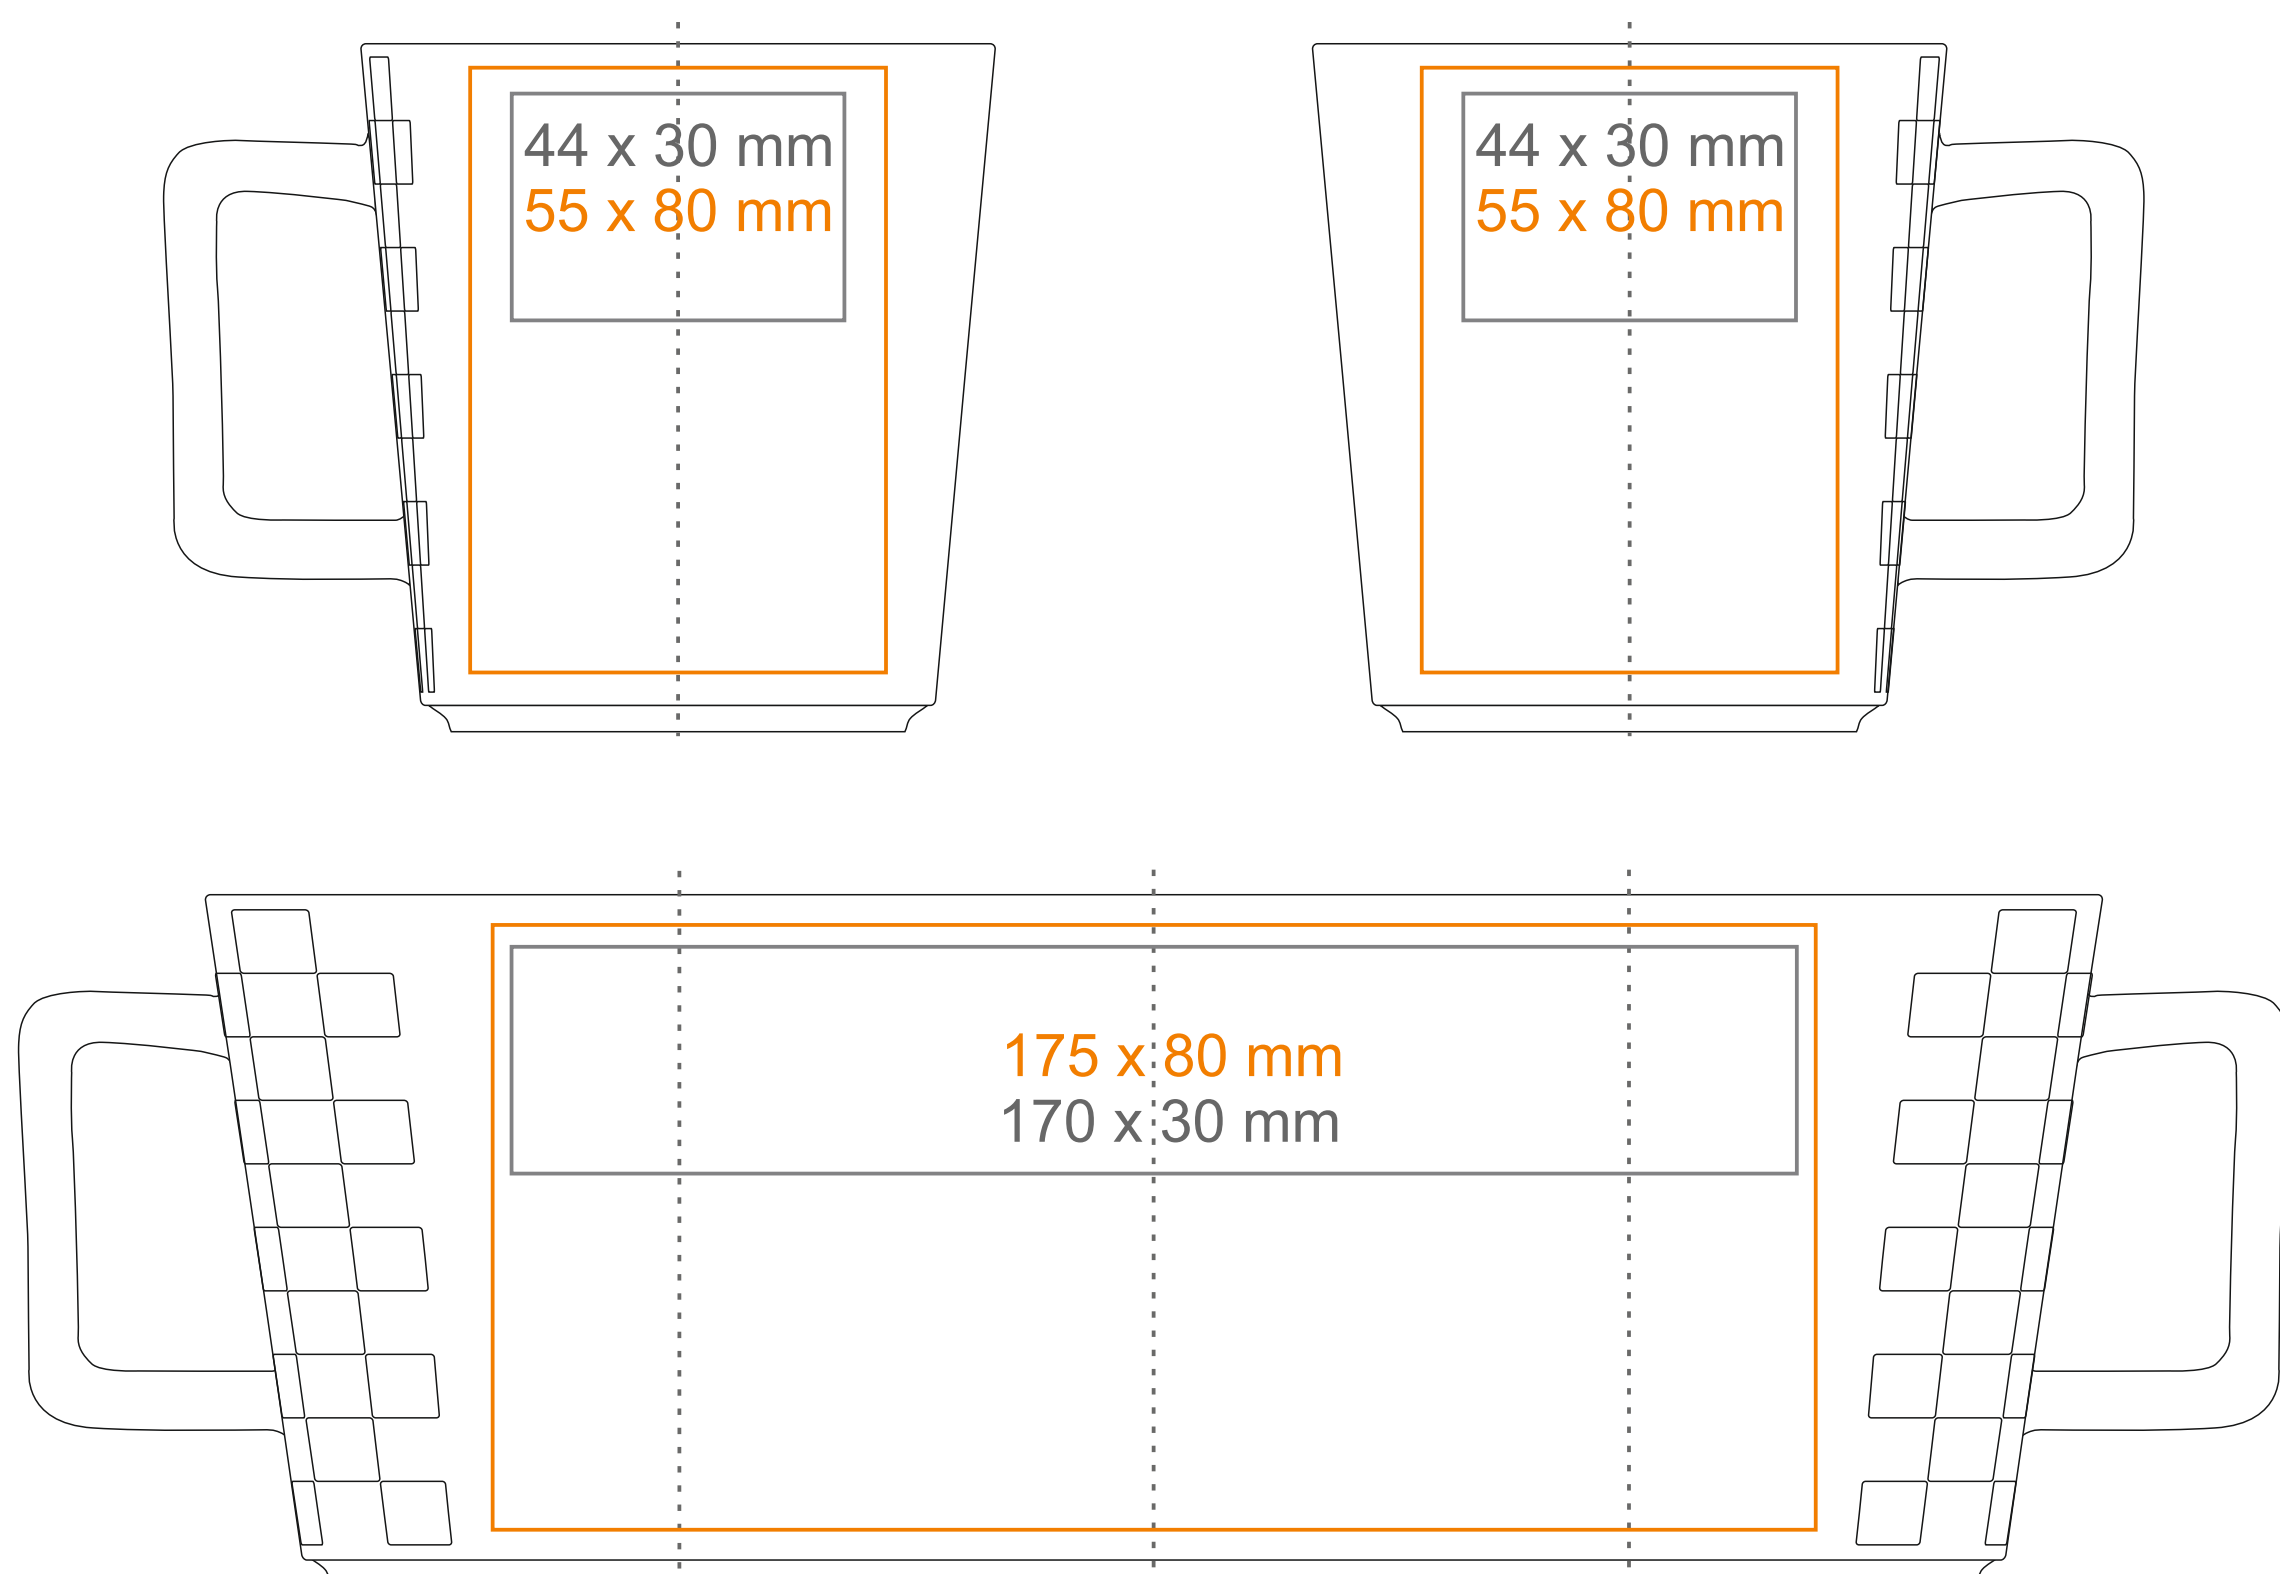

M543 **GAMBIT**

290 ml / h: 91 mm / Ø 84 mm

Nadruk na uchu	50 x 9 mm
Nadruk wewnątrz na ściance	40 x 20 mm
Nadruk wewnątrz na dnie	Ø 35 mm
Nadruk od spodu	Ø 42 mm

*W przypadku projektów dla kalkomanii wybiegających poza standardową powierzchnię nadruku prosimy o kontakt z działem handlowym.

[Jak należy przygotować projekty do druku](#)

legenda

- Nadruk kalkomania (Transfer Print)
- Piaskowanie (Sensitive Touch)
- Nadruk bezpośredni (Direct Print)